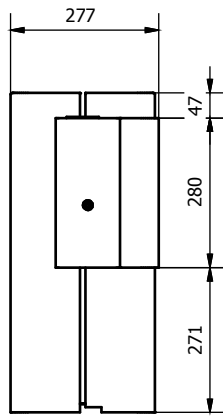

Typ koše: 210 V		Hmotnost (bez zinku): 23 kg
		Číslo listu: / Počet listů: 1 / 2
	- 01	

Typ koše: 210 WVD	Hmotnost (bez zinku): 20 kg
	Číslo listu: / Počet listů: - 02 / 2 / 2