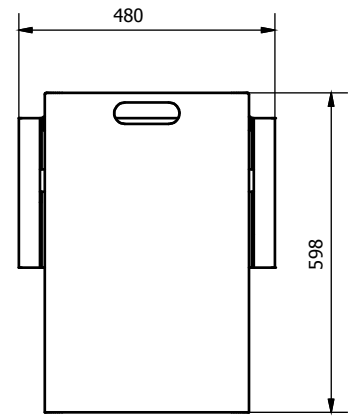

Typ koše: 210 V		Hmotnost (bez zinku): 23 kg
		Číslo listu: / Počet listů: 1 / 2
	- 01	

Typ koše: 210 WVD	Hmotnost (bez zinku): 20 kg
	Číslo listu: / Počet listů: - 02 / 2 / 2