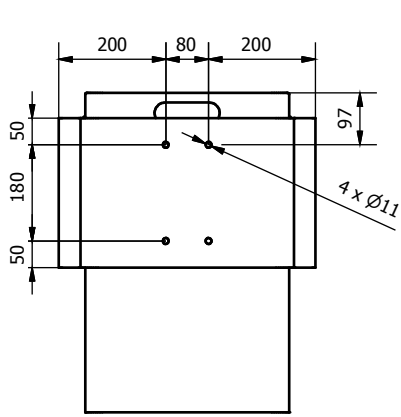

Typ koše: 210 V		Hmotnost (bez zinku): 23 kg
		Číslo listu: / Počet listů: 1 / 2
	- 01	

Typ koše: 210 WVD	Hmotnost (bez zinku): 20 kg
	Číslo listu: / Počet listů: - 02 / 2 / 2