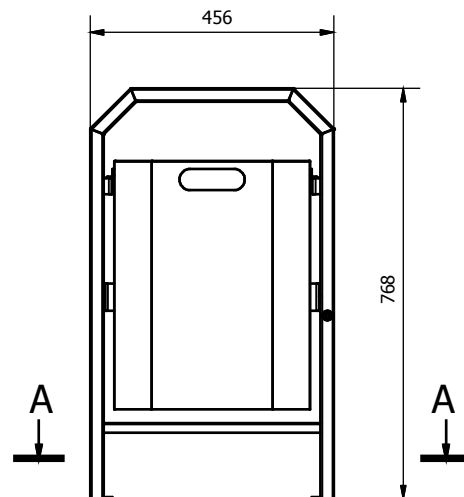

Typ koše: 260 V	Hmotnost (bez zinku): 14 kg
	Číslo listu: / Počet listů: - 01 / 1 / 2

Typ koše: 260 BV	Hmotnost (bez zinku): 13 kg
	Číslo listu: / Počet listů: - 02 / 2 / 2