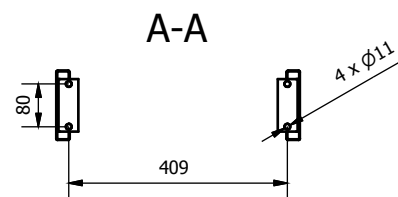

Typ koše: 260 V	Hmotnost (bez zinku): 14 kg
	Číslo listu: / Počet listů: - 01 / 1 / 2

Typ koše: 260 BV	Hmotnost (bez zinku): 13 kg
	Číslo listu: / Počet listů: - 02 / 2 / 2