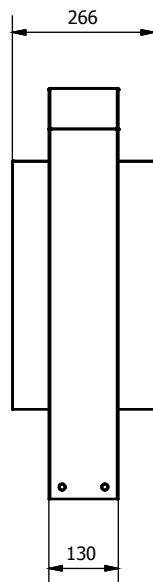

Typ koše: 260 V	Hmotnost (bez zinku): 14 kg
	Číslo listu: / Počet listů: - 01 / 1 / 2

Typ koše: 260 BV	Hmotnost (bez zinku): 13 kg
	Číslo listu: / Počet listů: - 02 / 2 / 2